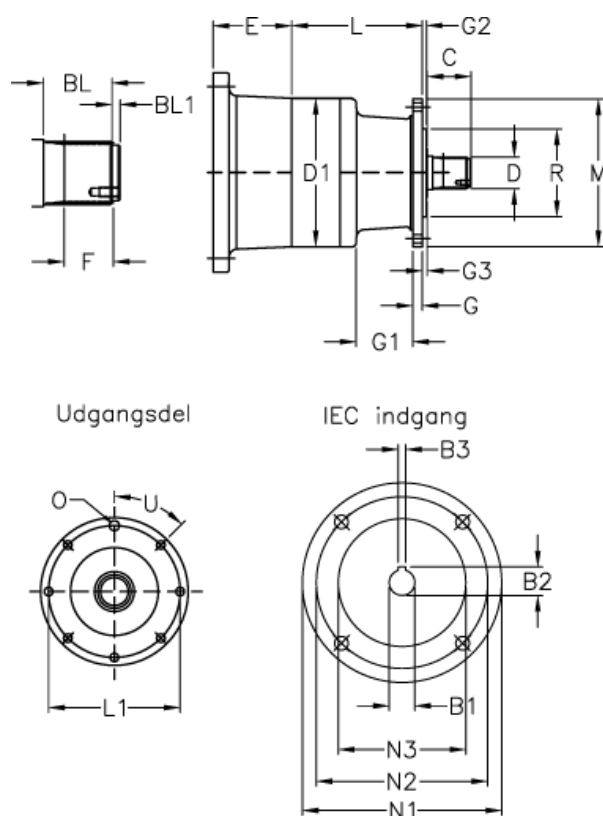

Varenummer: 473000103483048
 Beskrivelse: Trasmital 300 L1-3,48 HZ-P100/112
 forstærket spline aksel

Mål

B1 = 28	E = 94	M = 185
B2 = 31	F = 30	N1 = 250
B3 = 8	G = 12	N2 = 215
BL = 43	G1 = 71	N3 = 180
BL1 = 5	G2 = 5	O = 8x10,5
C = 55	G3 = 6	R = 110
D = B40x36	L = 115	U Grader = 45
D1 = 185	L1 = 165	